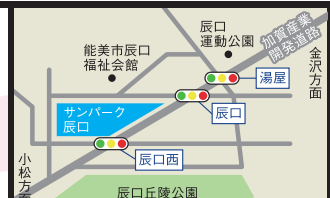

※広告の価格は令和6年5月8日現在の買取参考価格です。実際の買取価格を保証するものではありません。商品状態や欠品の有無・在庫数・販売相場により買い取り価格は随時変動します。大型家具、家電の買取は行っていません。